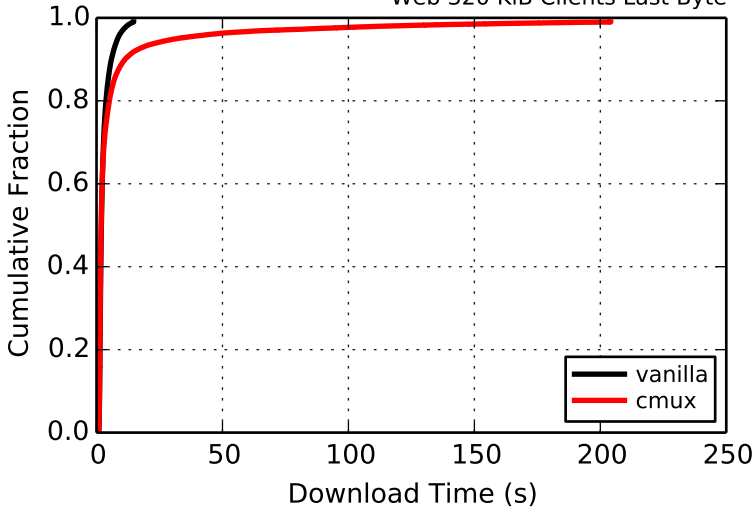

Shadow Experiment Timing

Web 320 KiB Clients First Byte

Bulk 5 MiB Clients First Byte

ShadowPerf 50KiB Clients First Byte

ShadowPerf 1 MiB Clients First Byte

ShadowPerf 5 MiB Clients First Byte

Web 320 KiB Clients Last Byte

Bulk 5 MiB Clients Last Byte

ShadowPerf 50KiB Clients Last Byte

ShadowPerf 1 MiB Clients Last Byte

ShadowPerf 5 MiB Clients Last Byte

Network Data Read Over Time

Network Data Written Over Time

Total Client Load, vanilla: 51.58 GiB

Total Client Load, cmux: 36.33 GiB