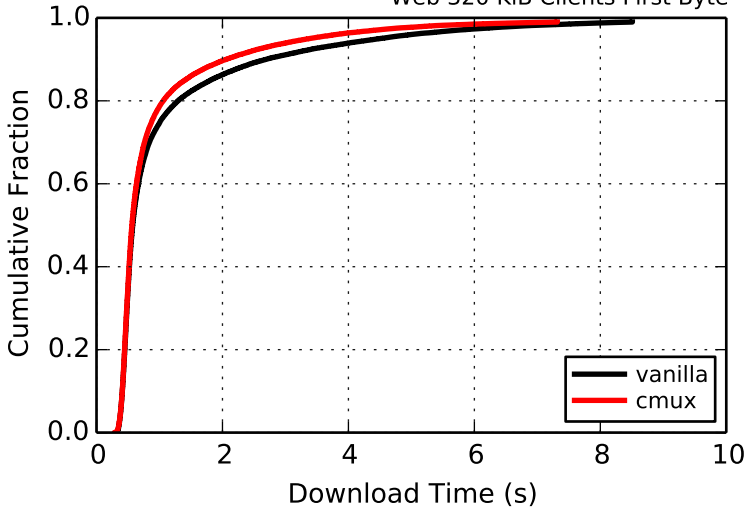

Shadow Experiment Timing

Web 320 KiB Clients First Byte

Bulk 5 MiB Clients First Byte

ShadowPerf 50KiB Clients First Byte

ShadowPerf 1 MiB Clients First Byte

ShadowPerf 5 MiB Clients First Byte

Web 320 KiB Clients Last Byte

Bulk 5 MiB Clients Last Byte

ShadowPerf 50KiB Clients Last Byte

ShadowPerf 1 MiB Clients Last Byte

ShadowPerf 5 MiB Clients Last Byte

Network Data Read Over Time

Network Data Written Over Time

Total Client Load, vanilla: 51.58 GiB