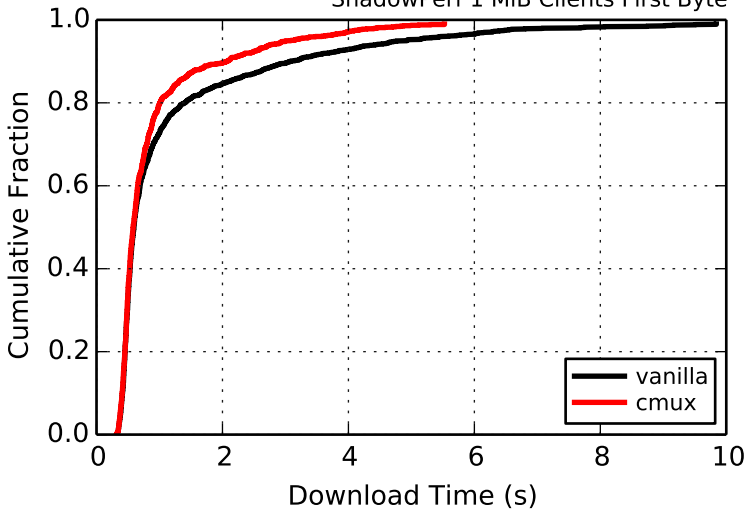

Shadow Experiment Timing

Web 320 KiB Clients First Byte

Bulk 5 MiB Clients First Byte

ShadowPerf 50KiB Clients First Byte

ShadowPerf 1 MiB Clients First Byte

ShadowPerf 5 MiB Clients First Byte

Web 320 KiB Clients Last Byte

Bulk 5 MiB Clients Last Byte

ShadowPerf 50KiB Clients Last Byte

ShadowPerf 1 MiB Clients Last Byte

ShadowPerf 5 MiB Clients Last Byte

Network Data Read Over Time

Network Data Written Over Time

Total Client Load, vanilla: 51.58 GiB