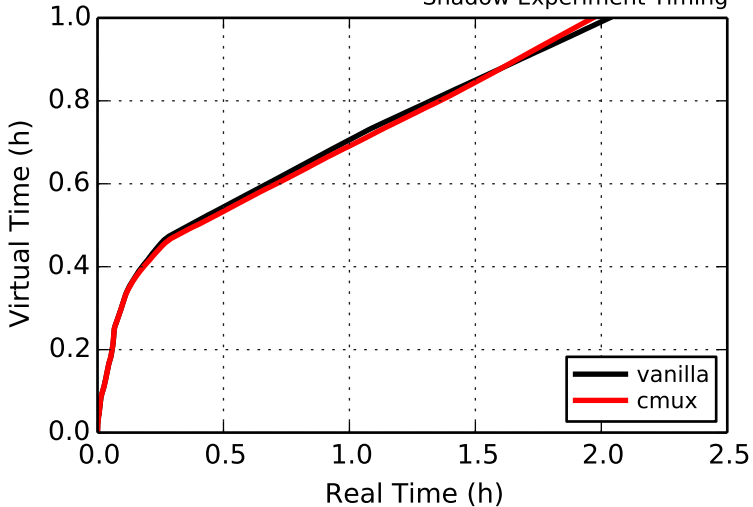

Shadow Experiment Timing

Web 320 KiB Clients First Byte

Bulk 5 MiB Clients First Byte

ShadowPerf 50KiB Clients First Byte

ShadowPerf 1 MiB Clients First Byte

ShadowPerf 5 MiB Clients First Byte

Web 320 KiB Clients Last Byte

Bulk 5 MiB Clients Last Byte

ShadowPerf 50KiB Clients Last Byte

ShadowPerf 1 MiB Clients Last Byte

ShadowPerf 5 MiB Clients Last Byte

Network Data Read Over Time

Network Data Written Over Time

Total Client Load, vanilla: 51.58 GiB