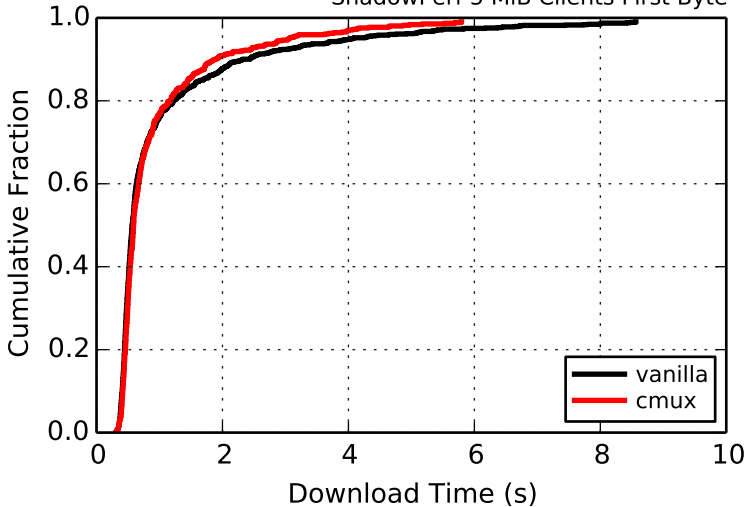

Shadow Experiment Timing

Web 320 KiB Clients First Byte

Bulk 5 MiB Clients First Byte

ShadowPerf 50KiB Clients First Byte

ShadowPerf 1 MiB Clients First Byte

ShadowPerf 5 MiB Clients First Byte

Web 320 KiB Clients Last Byte

Bulk 5 MiB Clients Last Byte

ShadowPerf 50KiB Clients Last Byte

ShadowPerf 1 MiB Clients Last Byte

ShadowPerf 5 MiB Clients Last Byte

Network Data Read Over Time

Network Data Written Over Time

Total Client Load, vanilla: 51.58 GiB