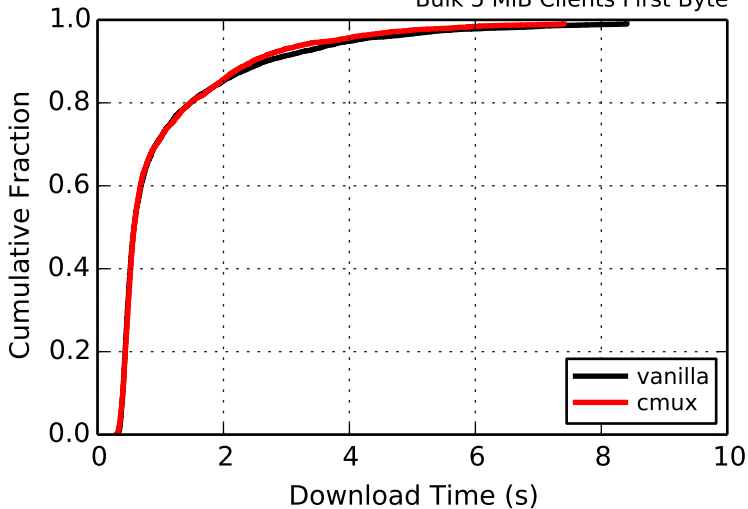

Shadow Experiment Timing

Web 320 KiB Clients First Byte

Bulk 5 MiB Clients First Byte

ShadowPerf 50KiB Clients First Byte

ShadowPerf 1 MiB Clients First Byte

ShadowPerf 5 MiB Clients First Byte

Web 320 KiB Clients Last Byte

Bulk 5 MiB Clients Last Byte

ShadowPerf 50KiB Clients Last Byte

ShadowPerf 1 MiB Clients Last Byte

ShadowPerf 5 MiB Clients Last Byte

Network Data Read Over Time

Network Data Written Over Time

Total Client Load, vanilla: 51.58 GiB