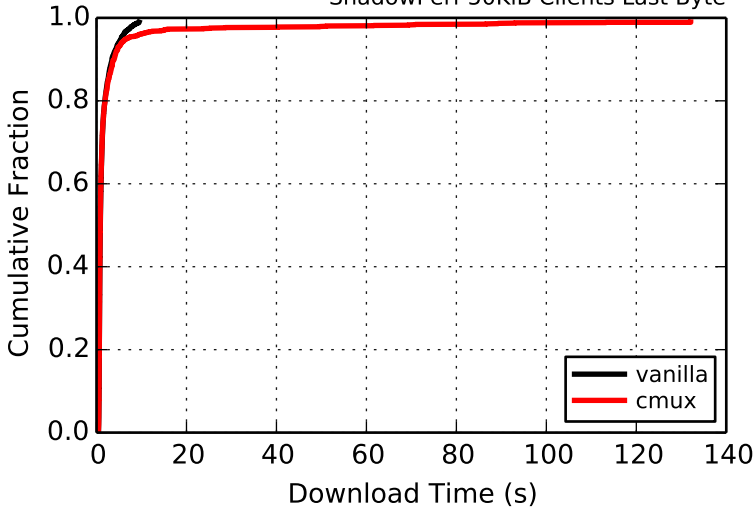

Shadow Experiment Timing

Web 320 KiB Clients First Byte

Bulk 5 MiB Clients First Byte

ShadowPerf 50KiB Clients First Byte

ShadowPerf 1 MiB Clients First Byte

ShadowPerf 5 MiB Clients First Byte

Web 320 KiB Clients Last Byte

Bulk 5 MiB Clients Last Byte

ShadowPerf 50KiB Clients Last Byte

ShadowPerf 1 MiB Clients Last Byte

ShadowPerf 5 MiB Clients Last Byte

Network Data Read Over Time

Network Data Written Over Time

Total Client Load, vanilla: 51.58 GiB