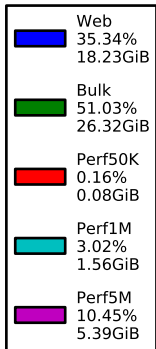

Shadow Experiment Timing

Web 320 KiB Clients First Byte

Bulk 5 MiB Clients First Byte

ShadowPerf 50KiB Clients First Byte

ShadowPerf 1 MiB Clients First Byte

ShadowPerf 5 MiB Clients First Byte

Web 320 KiB Clients Last Byte

Bulk 5 MiB Clients Last Byte

ShadowPerf 50KiB Clients Last Byte

ShadowPerf 1 MiB Clients Last Byte

ShadowPerf 5 MiB Clients Last Byte

Network Data Read Over Time

Network Data Written Over Time

Total Client Load, vanilla: 51.58 GiB

Total Client Load, cmux: 36.33 GiB