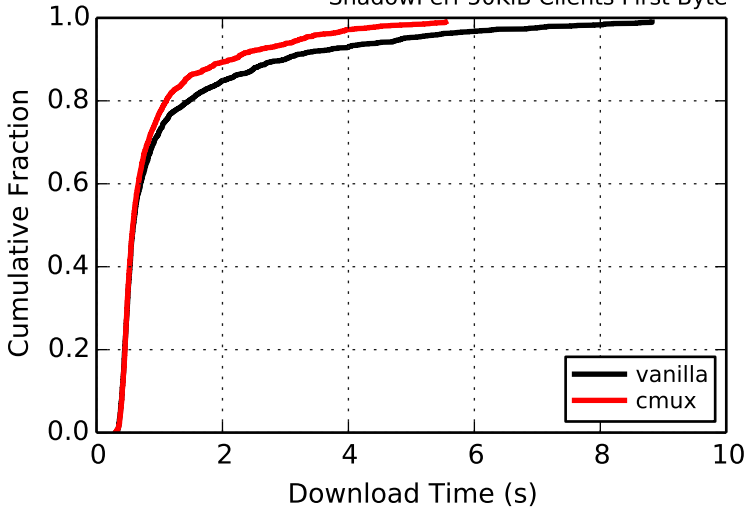

Shadow Experiment Timing

Web 320 KiB Clients First Byte

Bulk 5 MiB Clients First Byte

ShadowPerf 50KiB Clients First Byte

ShadowPerf 1 MiB Clients First Byte

ShadowPerf 5 MiB Clients First Byte

Web 320 KiB Clients Last Byte

Bulk 5 MiB Clients Last Byte

ShadowPerf 50KiB Clients Last Byte

ShadowPerf 1 MiB Clients Last Byte

ShadowPerf 5 MiB Clients Last Byte

Network Data Read Over Time

Network Data Written Over Time

Total Client Load, vanilla: 51.58 GiB