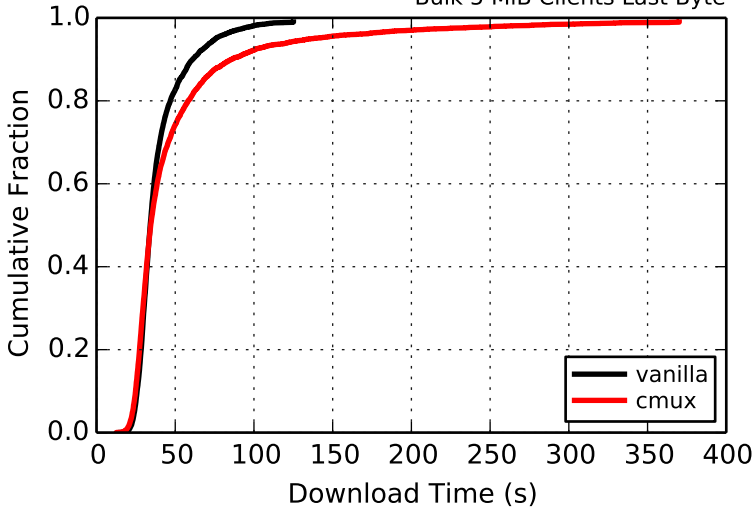

Shadow Experiment Timing

Web 320 KiB Clients First Byte

Bulk 5 MiB Clients First Byte

ShadowPerf 50KiB Clients First Byte

ShadowPerf 1 MiB Clients First Byte

ShadowPerf 5 MiB Clients First Byte

Web 320 KiB Clients Last Byte

Bulk 5 MiB Clients Last Byte

ShadowPerf 50KiB Clients Last Byte

ShadowPerf 1 MiB Clients Last Byte

ShadowPerf 5 MiB Clients Last Byte

Network Data Read Over Time

Network Data Written Over Time

Total Client Load, vanilla: 51.58 GiB