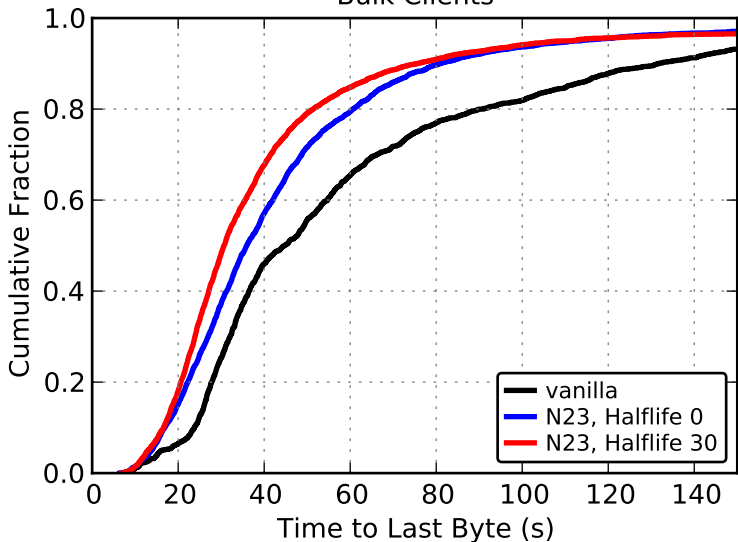

Bulk Clients